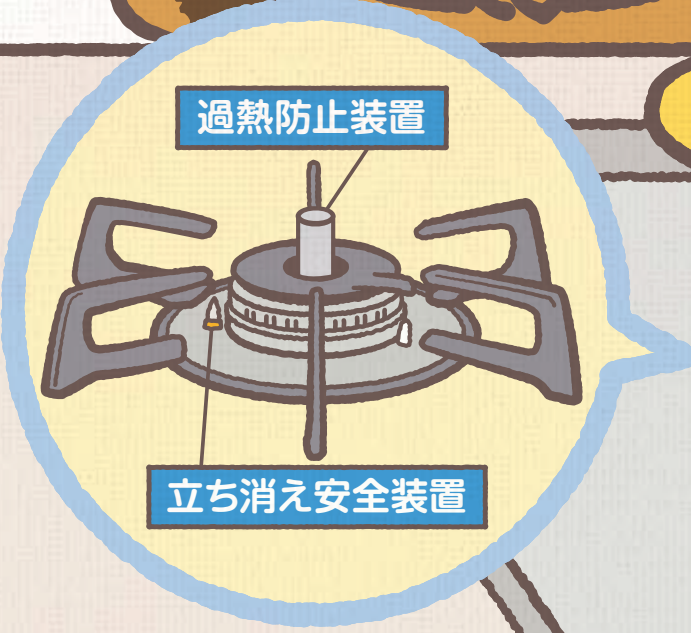

ガスと火のなるほど LPガスクイズ

Q4

マイコンメーターが
ガスを止めるのは
どんなとき？

- ① ガスがなくなったとき
- ② 異常を感知したとき
- ③ 夜になったとき

ヒントはこのカレンダー最後にある「LPガスの正しい使い方」を見てね！

| sun | mon | tue | wed | thu | fri | sat |
|----------|----------|----------|----------|------------------|----------|----------|
| 28 | 29 | 30 | 31 | 1 友引 | 2 先負 | 3 仏滅 |
| 4 大安 | 5 赤口 | 6 先勝 | 7 先負 | 8 仏滅 | 9 大安 | 10 赤口 |
| 11 先勝 | 12 友引 | 13 先負 | 14 仏滅 | 15 大安 | 16 赤口 | 17 先勝 |
| 18 友引 | 19 先負 | 20 仏滅 | 21 大安 | 22 赤口 | 23 先勝 | 24 友引 |
| 25 先負 | 26 仏滅 | 27 大安 | 28 赤口 | 29 先勝 昭和の日 | 30 友引 | 1 |

Siセンサー コンロ × イヲ

Zooっと
安心

真剣なまなざしで、危ない気配を決して見逃さないイヌさん。
Siセンサーコンロも、吹きこぼれや過熱を感知して、きちんと火をストップ。「見張りなら、まかせて！」
見守ってくれるから、毎日安全だね。

Siセンサー コンロ

Siセンサーコンロは、火の様子を見守る安全機能付きコンロ。消し忘れや吹きこぼれを感知すると、自動で消火します。

5 2027 令和9年 May

| 4 | sun | mon | tue | wed | thu | fri | sat |
|------|-----|-----|-----|-----|-----|-----|-----|
| 2027 | 28 | 29 | 30 | 31 | 1 | 2 | 3 |
| | 4 | 5 | 6 | 7 | 8 | 9 | 10 |
| | 11 | 12 | 13 | 14 | 15 | 16 | 17 |
| | 18 | 19 | 20 | 21 | 22 | 23 | 24 |
| | 25 | 26 | 27 | 28 | 29 | 30 | 1 |